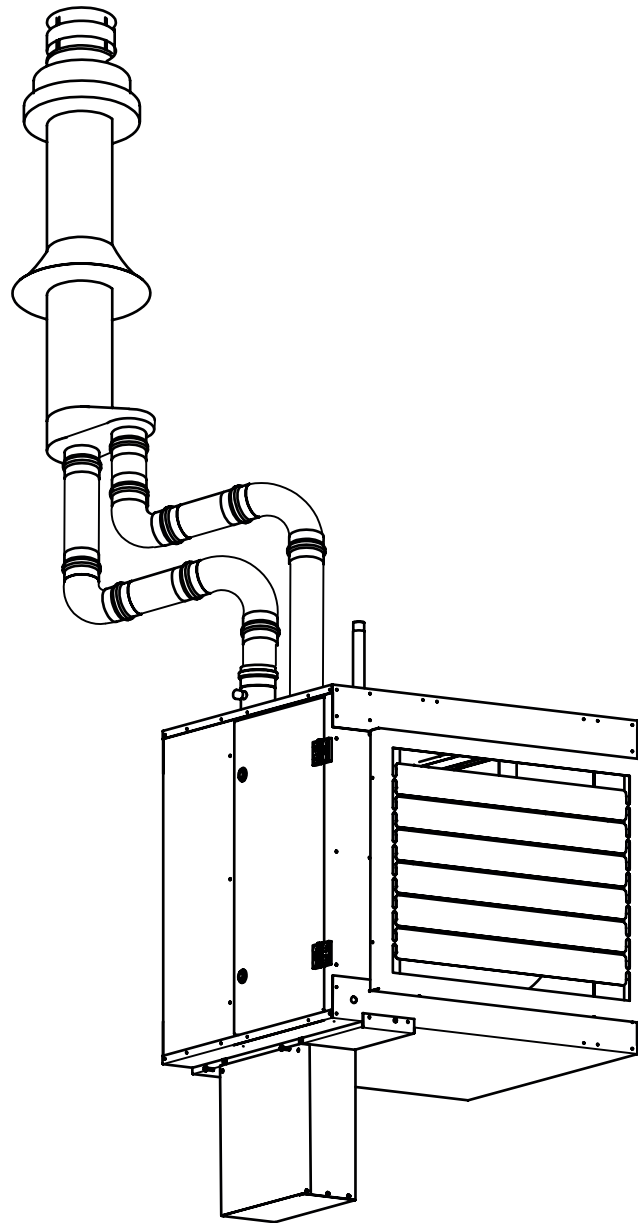

## MARK ROOF TERMINAL WITH CONDENSATE DRAIN

0660630

Mounting instruction **EN**

Montageanleitung **DE**

Notice de montage **FR**

Montagehandleiding **NL**