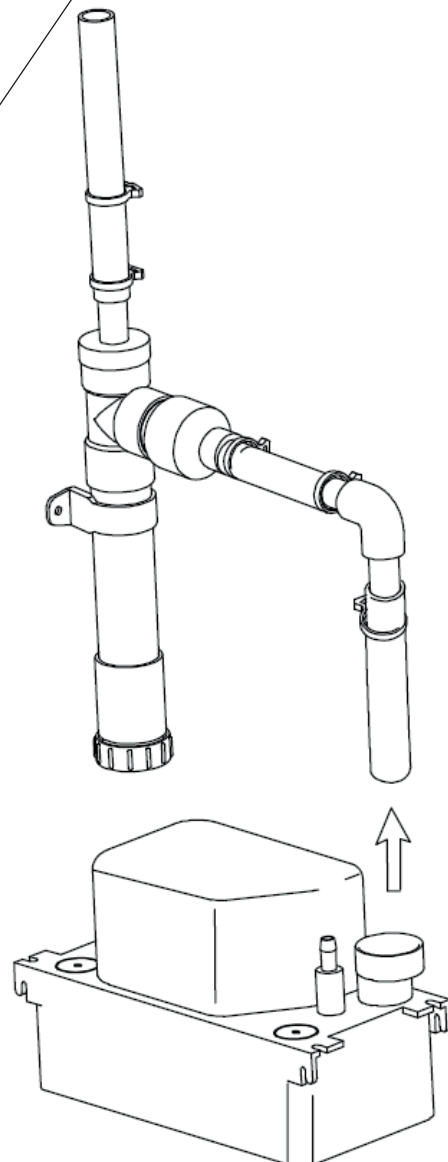

2.1

CONDENSATE NEUTRALIZING KIT (code nr.: 3100586).
KONDENSATNEUTRALISATION SET (Bestellnr.: 3100586).
BAC DE NEUTRALISATION DES CONDENSATS
(codification: 3100586).
CONDENSAAT NEUTRALISATIE SET (bestelcode: 3100586).

REFIL AVAILABLE
ERSATZ ERHÄLTICH
CHANGEMENT DISPONIBLE
HERVULLING VERKRIJGBAaR

2.2