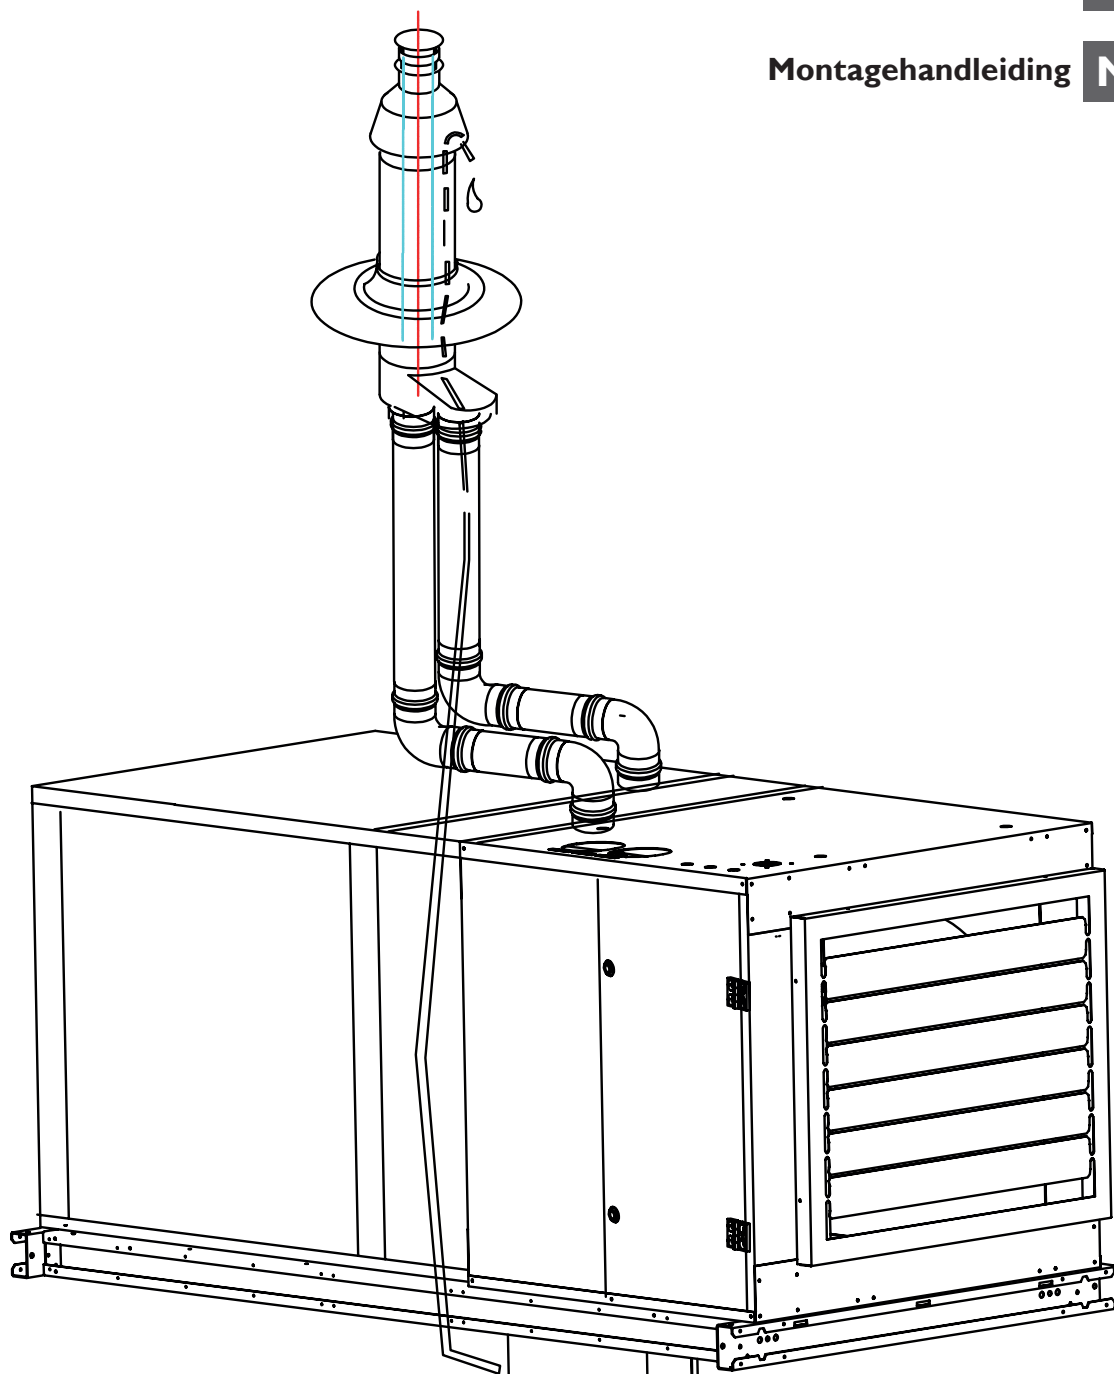

mark[®]

MARK ROOF TERMINAL WITH CONDENSATE DRAIN

0660632

Mounting instruction **EN**

Montageanleitung **DE**

Notice de montage **FR**

Montagehandleiding **NL**

GC+

<p>FLUE PIPE SET DACHDURCHFÜHRUNG VENTOUSE TOITURE EENPIJPS DAKDOORVOER</p>	<p>1x</p>		<p>Ø 80 : 59 90 620 Ø 100 : 59 90 625 Ø 130 : 59 90 630</p>
<p>MOUNTING BRACKET BEFESTIGUNGSPROFIEL PROFIL DE MONTAGE BEVESTIGINGSPROFIEL</p>	<p>1x</p>		
<p>PUMP CASING PUMPKASTEN HABILAGE DE LA POMPE POMPOMKASTING</p>	<p>1x</p>		
<p>PLASTIC TUBING PLASTIK SCHLAUCH TUYAU EN PLASTIQUE PLASTIC SLANG</p>	<p>1x</p>	 <p>L = 7m / Ø=8mm</p>	<p>31 00 554 : GC+ 35-100</p>
<p>CONDENSATE NEUTRALIZING KIT KONDENSATNEUTRALISATION SET BAC DE NEUTRALISATION DES CONDENSATS CONDENSAAT NEUTRALISATIE SET</p>	<p>1x</p>		<p>31 00 556: GC+ 135/150</p>
<p>SELF DRILLING SCREWS SELBSTBOHRENDE SCHRAUBEN AUTO VIS DE FORAGE ZELFBORENDE SCHROEVEN</p>	<p>4x</p>		
<p>PLATE SCREWS SCHRAUBEN VIS DE FORAGE PLAATSCHROEVEN</p>	<p>4x</p>		