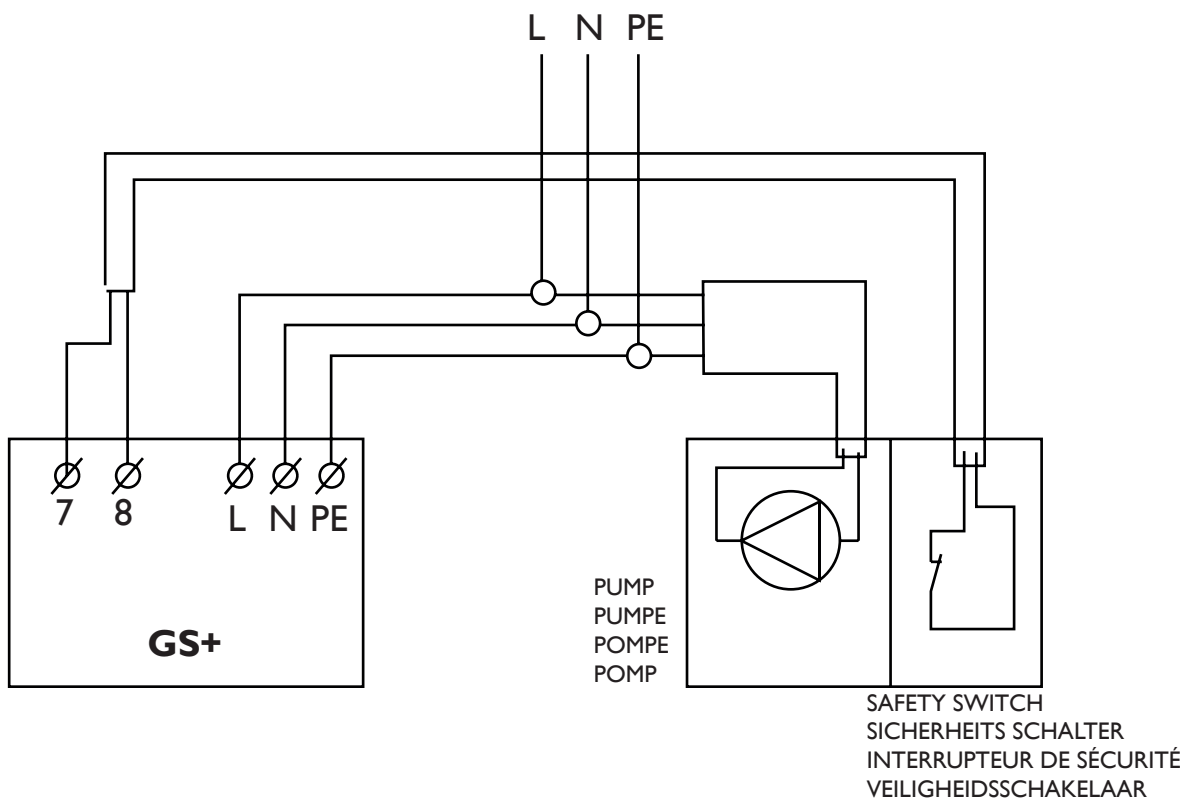

<p>FLUE PIPE SET DACHDURCHFÜHRUNG VENTOUSE TOITURE EENPIJPS DAKDOORVOER</p>	<p>1x</p>		<p>Ø 80 : 59 90 620 Ø 100 : 59 90 625 Ø 130 : 59 90 630</p>
<p>MOUNTING BRACKET BEFESTIGUNGSPROFIEL PROFIL DE MONTAGE BEVESTIGINGSPROFIEL</p>	<p>1x</p>		
<p>PUMP CASING PUMPKASTEN HABILAGE DE LA POMPE POMPOMKASTING</p>	<p>1x</p>		
<p>PLASTIC TUBING PLASTIK SCHLAUCH TUYAU EN PLASTIQUE PLASTIC SLANG</p>	<p>1x</p>	 <p>L = 7m / Ø=8mm</p>	<p>31 00 554 : GC+ 35-100</p>
<p>CONDENSATE NEUTRALIZING KIT KONDENSATNEUTRALISATION SET BAC DE NEUTRALISATION DES CONDENSATS CONDENSAAT NEUTRALISATIE SET</p>	<p>1x</p>		<p>31 00 556: GC+ 135/150</p>
<p>SELF DRILLING SCREWS SELBSTBOHRENDE SCHRAUBEN AUTO VIS DE FORAGE ZELFBORENDE SCHROEVEN</p>	<p>4x</p>		
<p>PLATE SCREWS SCHRAUBEN VIS DE FORAGE PLAATSCHROEVEN</p>	<p>4x</p>		

1.1...1.3

1.1

1.2

1.3

4x

I.4

2.1

CONDENSATE NEUTRALIZING KIT (code nr.: 3100586).
KONDENSATNEUTRALISATION SET (Bestellnr.: 3100586).
BAC DE NEUTRALISATION DES CONDENSATS
(codification: 3100586).
CONDENSAAT NEUTRALISATIE SET (bestelcode: 3100586).