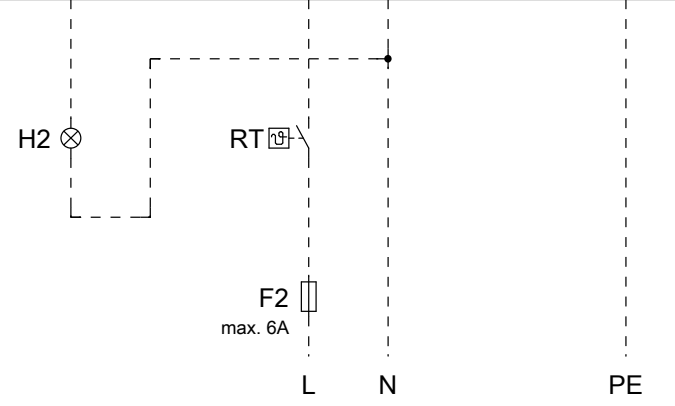

- F1,F2 - Fuse
- GV1,GV2 - Gasvalve
- H1,H2 - Alarm light
- IS - Ionization bar
- LD2 - Pressure switch
- RT - Room thermostat
- VLV - Combustion air fan

Internal wiring

External wiring