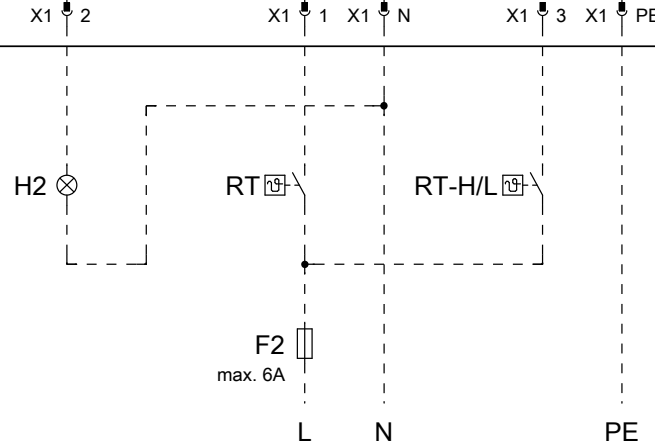

- F1,F2 - Fuse
- GV1,GV2 - Gasvalve
- GV3 - Gasvalve high/low
- H1,H2 - Alarm light
- IS - Ionization bar
- LD2 - Pressure switch
- RT - Room thermostat
- VLV - Combustion air fan

Internal wiring

External wiring