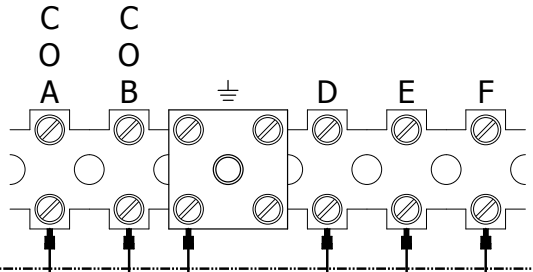

Heater
Lufterhitzer
Aérotherme
Luchtverwarmer

GS+
G+

* - Use a shielded cable for this purpose!
Ein abgeschirmtes Kabel verwenden!
Utilise des cablâge blindé
Gebruik hiervoor een afgeschermdde kabel

max. 50m
*

24Vmax. 230V

- br - brown
braun
brun
bruin
- bl - blue
blau
bleu
blauw
- zw - black
schwarz
noir
zwart
- H - Alarm light
Störungsleuchte
Témoin défaut
Storingslamp
- R - Resistor 0,6W 120kOhm
Widerstand 0,6W 120kOhm
Résistance 0,6W 120kOhm
Weerstand 0,6W 120kOhm
- S - Reset button
Resettaste
Réarmement á distance
Resetknop

See also the supplied installation guide from the Round thermostat.

Informationen zum Round thermostat siehe in der mitgelieferten Einbauanleitung.

Pour de plus amples informations concernant le Round thermostat et si dáplication consultez la guide d'installation.