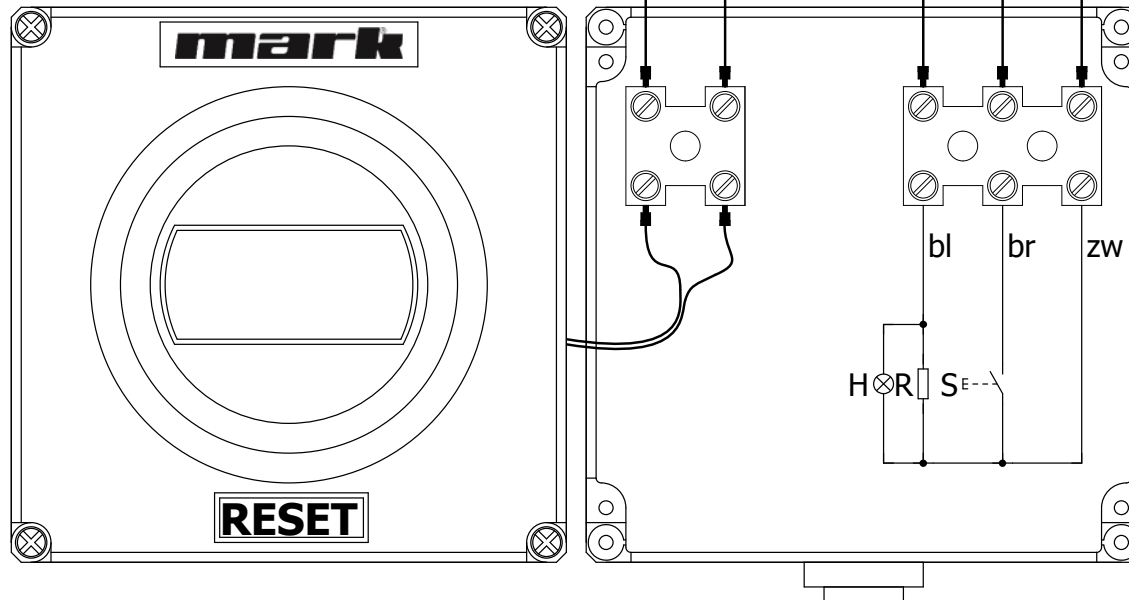

24Vmax. 230V

- br - brown
braun
brun
bruin
- bl - blue
blau
bleu
blauw
- zw - black
schwarz
noir
zwart
- H - Alarm light
Störungsleuchte
Témoin défaut
Storingslamp
- R - Resistor 0,6W 120kOhm
Widerstand 0,6W 120kOhm
Résistance 0,6W 120kOhm
Weerstand 0,6W 120kOhm
- S - Reset button
Resettaste
Réarmement á distance
Resetknop